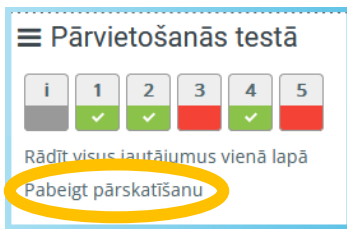

Tāpat, atverot olimpiādes uzdevumu logu, jums ir iespēja **pārvietoties pa testa jautājumiem**. Tas noder gadījumā, ja vēlaties atgriezties pie iepriekšējā jautājuma vai uzdevuma nosacījumiem.

Tāpat šajā logā var redzēt iespēju **Pabeigt mēģinājumu un uzdevumu pildīšanas laiku**.

**Nekādā gadījumā nedrīkst izmantot internet pārlūkprogrammas *Atpakaļ (Back)* pogu!**

Izpildot visus uzdevumus, jums ir iespēja vēlreiz pārskatīt uzdevumus, spiežot uz **Atgriezties pie mēģinājuma** vai **Iesniegt visu un pabeigt** – tātad pabeigt pildīt olimpiādes uzdevumus un iesniegt Jūsu atbildes.

Atgriezties pie mēģinājuma

Atlikušais laiks 2:56:08

Šo mēģinājumu ir jāiesniedz līdz Wednesday, 2023. gada 8. February, 14:53.

Iesniegt visu un pabeigt

Spiežot uz **iesniegt visu un pabeigt**, vēlreiz **apstiprini** savu izvēli.

Kad olimpiādes uzdevumus esi iesniedzis, vari pārskatīt izpildītos uzdevumus – pareizās, nepareizās atbildes. Kad to esi izdarījis, spied **Pabeigt pārskatīšanu**.

Tad tiek parādīts Jūsu gala vērtējums testā un kopsavilkums. Pēc tā spied **Atgriezties uz kursa sākumlapu**.