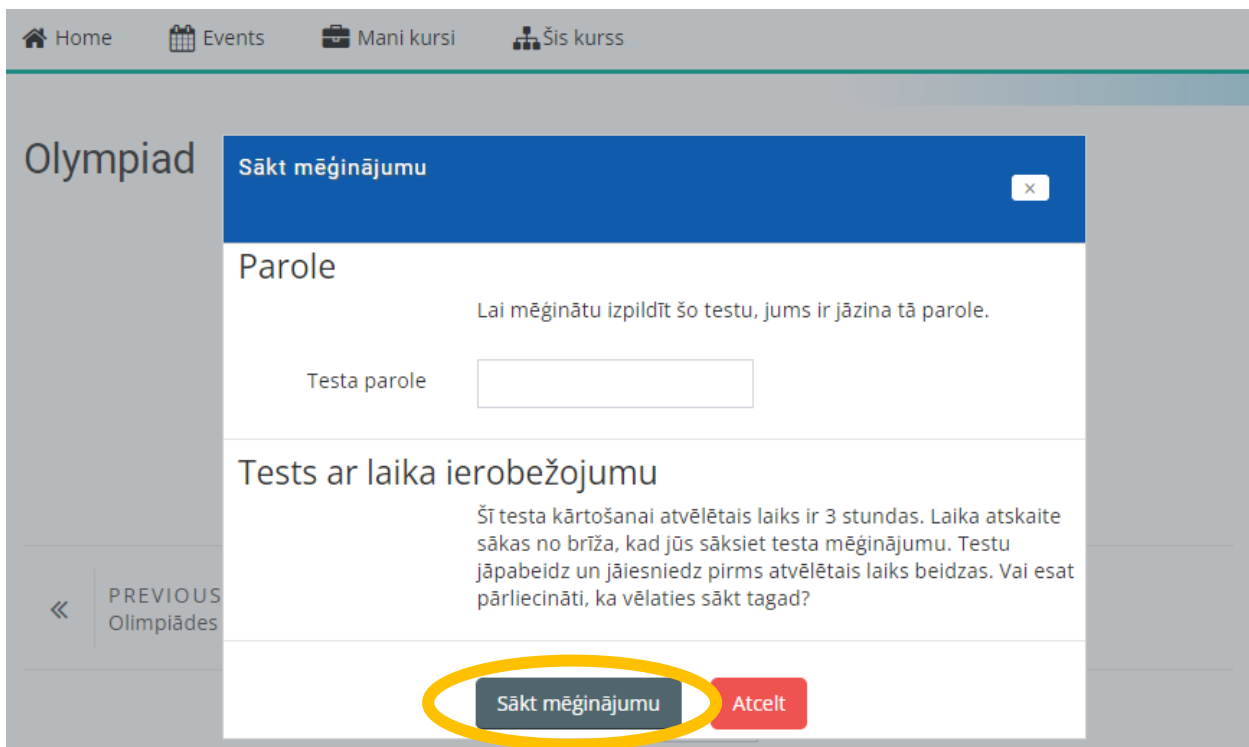

Spied uz **Jelgava City English Olympiad for 8th grade**.

Tad izvēlies apakšsadaļu **Olympiad**.

Iepazīsties ar nosacījumiem un spied **Priekšskatīt testu tūlīt**.

## Olympiad

Atļautie mēģinājumi: 1

Tests nebūs pieejams līdz Wednesday, 2023. gada 15. February, 10:00

Tests tiks slēgts: Wednesday, 2023. gada 15. February, 12:30

Lai mēģinātu izpildīt šo testu, jums ir jāzina tā parole.

Laika ierobežojums: 3 stundas

**Priekšskatīt testu tūlīt**

Lai uzsāktu olimpiādes darba pildīšanu **SKOLOTĀJS** ievada olimpiādes uzsākšanas paroli. Tad spied **Sākt mēģinājumu**.

Olimpiādes uzdevumi ir sadalīti vairākās lappusēs. Tās var pāršķirt, katras lappuses apakšā, izmantojot pogas **Nākamā lapa** vai **Iepriekšējā lapa**.

Tāpat, atverot olimpiādes uzdevumu logu, jums ir iespēja **pārvietoties pa testa jautājumiem**. Tas noder gadījumā, ja vēlaties atgriezties pie iepriekšējā jautājuma vai uzdevuma nosacījumiem.

Tāpat šajā logā var redzēt iespēju **Pabeigt mēģinājumu un uzdevumu pildīšanas laiku**.