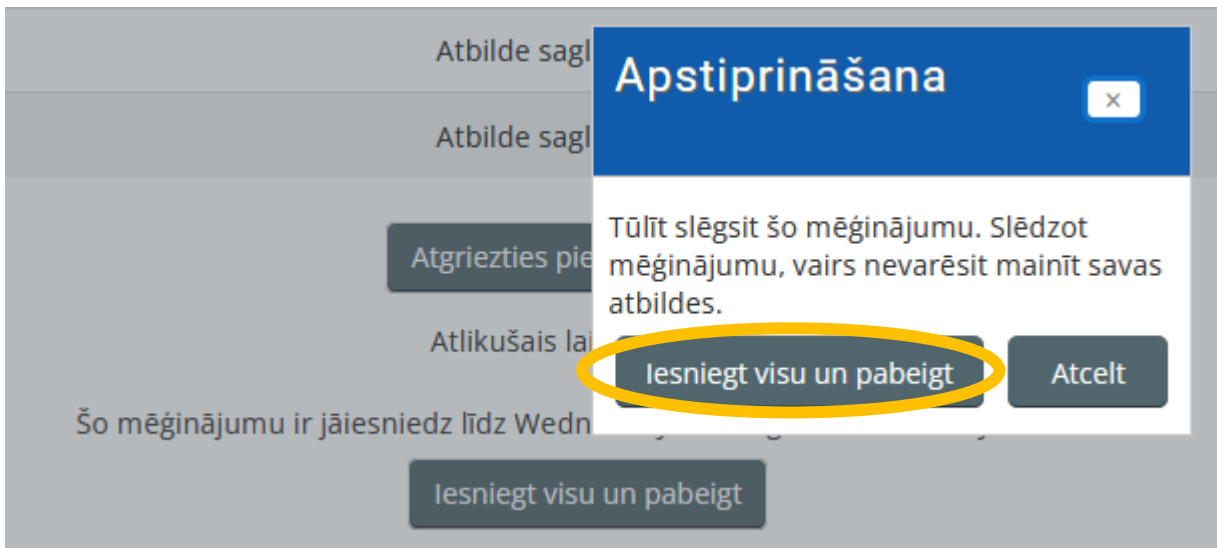

Tāpat, atverot olimpiādes uzdevumu logu, jums ir iespēja **pārvietoties pa testa jautājumiem**. Tas noder gadījumā, ja vēlaties atgriezties pie iepriekšējā jautājuma vai uzdevuma nosacījumiem.

Tāpat šajā logā var redzēt iespēju **Pabeigt mēģinājumu un uzdevumu pildīšanas laiku**.

**Nekādā gadījumā nedrīkst izmantot internet pārlūkprogrammas *Atpakaļ (Back)* pogu!**

Izpildot visus uzdevumus, jums ir iespēja vēlreiz pārskatīt uzdevumus, spiežot uz **Atgriezties pie mēģinājuma** vai **Iesniegt visu un pabeigt** – tātad pabeigt pildīt olimpiādes uzdevumus un iesniegt Jūsu atbildes.

Atgriezties pie mēģinājuma

Atlikušais laiks 2:56:08

Šo mēģinājumu ir jāiesniedz līdz Wednesday, 2023. gada 8. February, 14:53.

Iesniegt visu un pabeigt

Spiežot uz **iesniegt visu un pabeigt**, vēlreiz **apstiprini** savu izvēli.