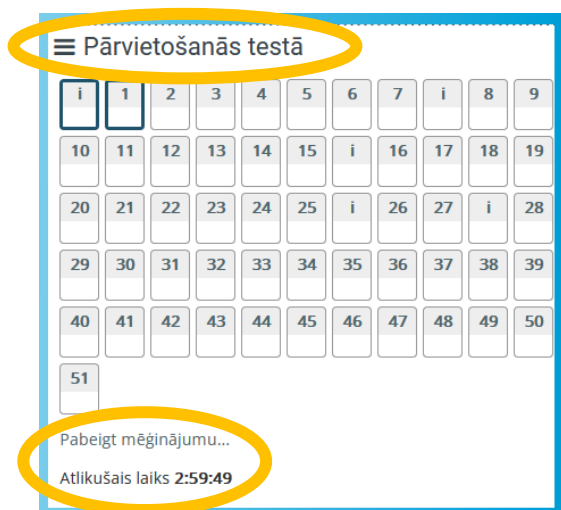

## Olympiad

Atļautie mēģinājumi: 1

Tests nebūs pieejams līdz Wednesday, 2023. gada 15. February, 10:00

Tests tiks slēgts: Wednesday, 2023. gada 15. February, 12:30

Lai mēģinātu izpildīt šo testu, jums ir jāzina tā parole.

Laika ierobežojums: 3 stundas

**Priekšskatīt testu tūlīt**

Lai uzsāktu olimpiādes darba pildīšanu **SKOLOTĀJS** ievada olimpiādes uzsākšanas paroli. Tad spied **Sākt mēģinājumu**.

Olimpiādes uzdevumi ir sadalīti vairākās lappusēs. Tās var pāršķirt, katras lappuses apakšā, izmantojot pogas **Nākamā lapa** vai **Iepriekšējā lapa**.